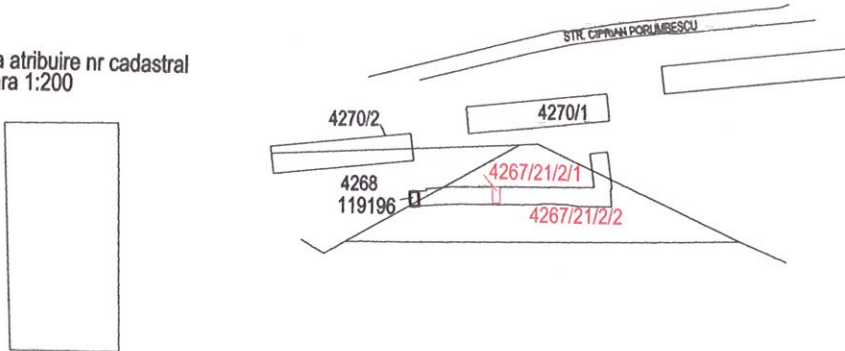

PLAN DE AMPLASAMENT SI DELIMITARE
AL IMOBILULUI SITUAT IN BAIA MARE
inscris C.F 6131 Baia Mare nr top 4267/21/2
U.A.T. BAIA MARE
intravilan un imobil

scara scara 1:500

Dupa atribuire nr cadastral
scara 1:200

Documentatia cadastrala serveste la obtinerea Hotararii Consiliului Local al municipiului Baia Mare pentru parcelare, conform contractului de inchirierecu nr 125/11/3.06.199

SITUATIA ACTUALA				SITUATIA VIITOARE			
NR. C.F.	NR. TOPO.	SUPRAFATA		PROPRIETARI	NR. TOPO.	SUPRAFATA mp.	PROPRIETARI
		ha.	mp.				
6131	4267/21/2		3166	STATUL ROMAN	4267/21/2/1	18	MUNICIPIUL BAIA MARE domeniu privat
					4267/21/2/2	3148	STATUL ROMAN
Total			3166			3166	
Dupa atribuire nr. Cadastral							
Nr. top componente	supraf. mp.	PROPRIETARI	Nr. CAD.	supr. mp.			
4267/21/2/1	18	STATUL ROMAN		18	Nota Pe acest numar cadastral se gaseste boxa garaj		