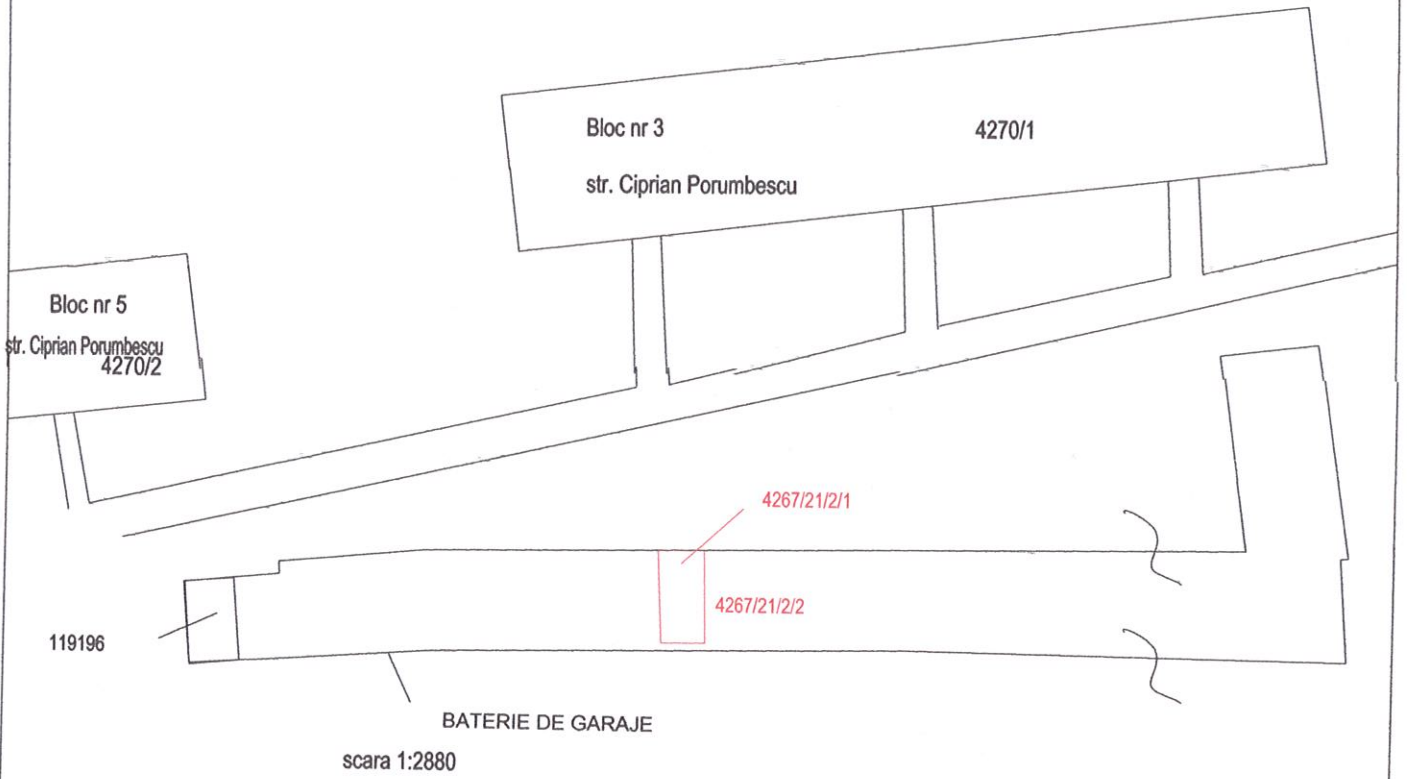

PLAN DE AMPLASAMENT SI DELIMITARE
AL IMOBILULUI SITUAT IN BAIA MARE
inscris C.F 6131 Baia Mare nr top 4267/21/2
U.A.T. BAIA MARE
intravilan un imobil

scara scara 1:500

Dupa atribuire nr cadastral
scara 1:200

Documentatia cadastrala serveste la obtinerea Hotararii Consiliului Local al municipiului Baia Mare pentru parcelare, conform contractului de inchirierecu nr 125/11/3.06.199

SITUATIA ACTUALA				SITUATIA VIITOARE			
NR. C.F.	NR. TOPO.	SUPRAFATA		PROPRIETARI	NR. TOPO.	SUPRAFATA mp.	PROPRIETARI
		ha.	mp.				
6131	4267/21/2		3166	STATUL ROMAN	4267/21/2/1	18	MUNICIPIUL BAIA MARE domeniu privat
					4267/21/2/2	3148	STATUL ROMAN
Total			3166			3166	
Dupa atribuire nr. Cadastral							
Nr. top componente	supraf. mp.	PROPRIETARI	Nr. CAD.	supr. mp.			
4267/21/2/1	18	STATUL ROMAN		18	Nota Pe acest numar cadastral se gaseste boxa garaj		